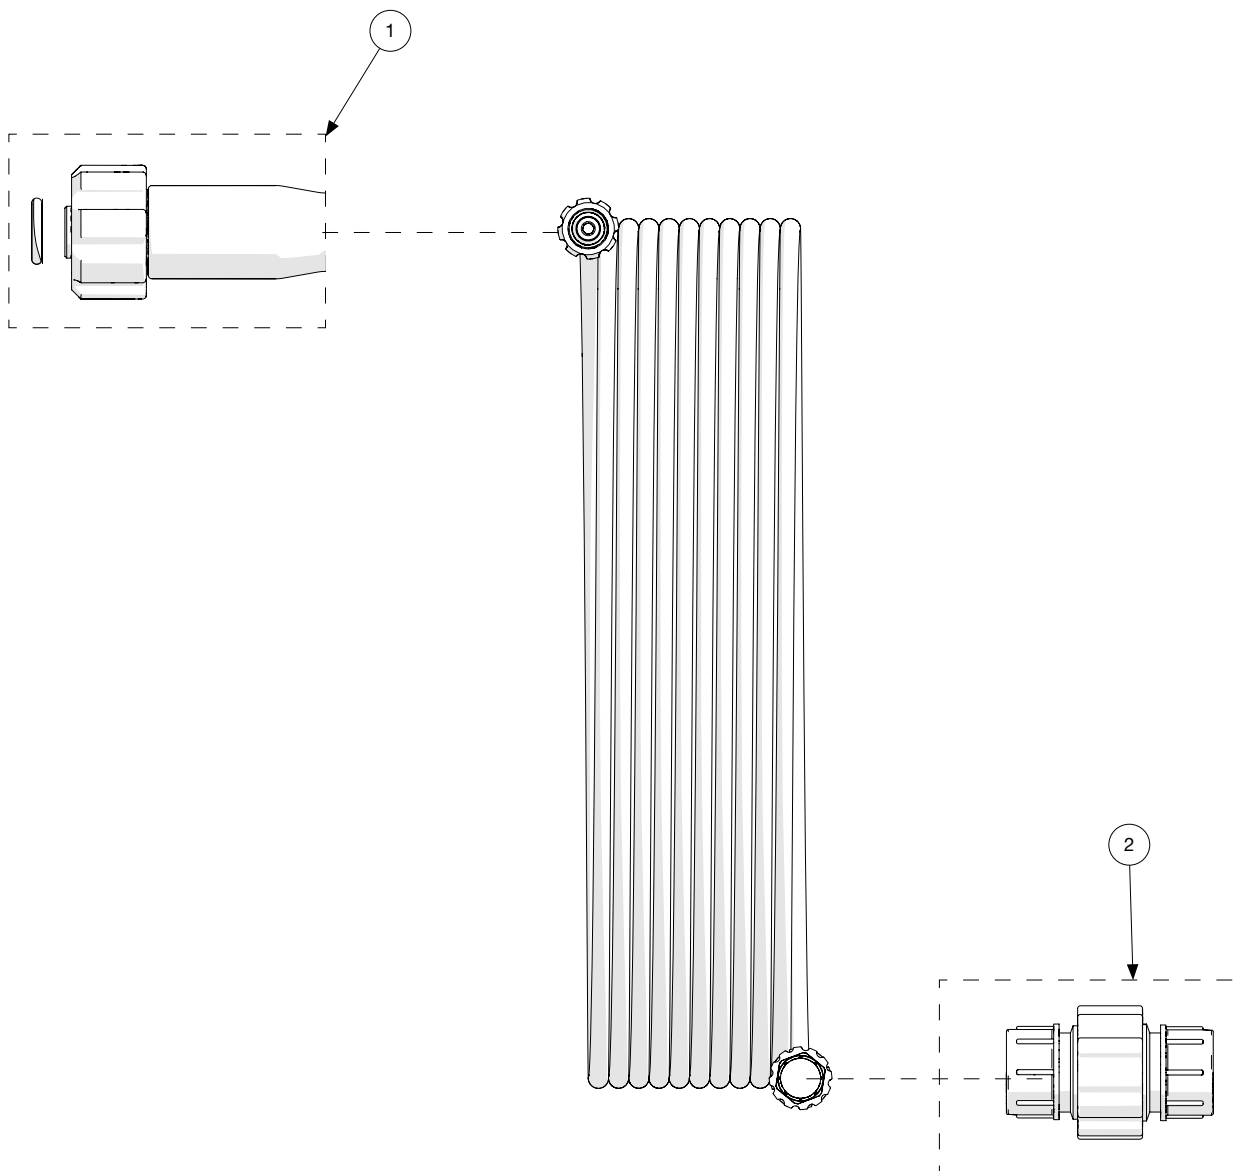

SOLA-LITE

ERSATZTEILLISTE | SPARE PARTS LIST
EL 0305219 R00 2023-03

Hochdruckschläuche | High pressure hoses

HD-SCHLAUCH FLEXY NW6

HD-TUBE FLEXY NW6

Pos. Pos.	Art-Nr. Item no.	Beschreibung Description	VE PU	Preis € / VE Price € / PU	Anzal Qty.
1	0201707	Dichtsatz HD-Schlauch	5 St. pcs	1,30 €	

Pos. Pos.	Art-Nr. Item no.	Beschreibung Description	VE PU	Preis € / VE Price € / PU	Anzal Qty.
2	0304362	Broschüre Komponenten deutsch (Händler VE 50 Stück)	1 St. pcs	0,00	
	0304991	Brochure Components english (dealer VE 50 piece)	1 St. pcs	0,00	

VE = Verpackungseinheit
PU = Packaging Unit

HD-SCHLAUCH 1SN NW8/NW10

HD-TUBE 1SN NW8/NW10

Pos. Pos.	Art-Nr. Item no.	Beschreibung Description	VE PU	Preis € / VE Price € / PU	Anzahl Qty.
1	0201770	Dichtsatz O-Ringe für HD-Schläuche	5 St. pcs	2,75	
2	0201772	Schlauchverbinder mit Gewindekappe M22 x 1,5	1 St. pcs	5,70	
3	0500251	Gewindekappe M22 x 1,5	1 St. pcs	0,55	

VE = Verpackungseinheit
PU = Packaging Unit

HD-SCHLAUCH

HD-TUBE

Datum | Date:

Kunde | Customer:

Ansprechpartner | Contact person:

Adresse Rechnung |
Invoice address:

Tel | Phone: