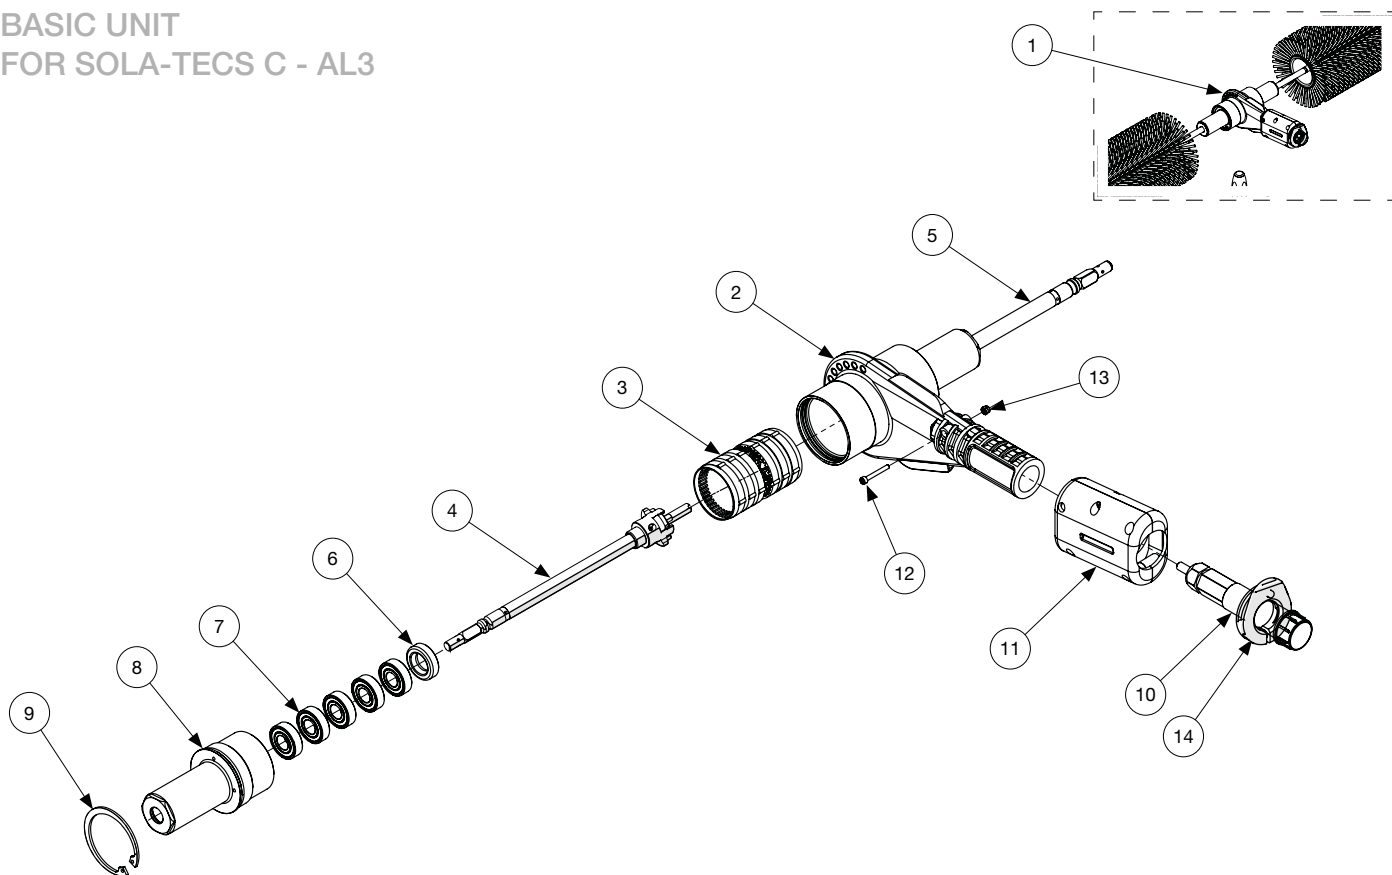

**KOMPLETTGERÄT
FÜR SOLA-TECS C - AL3**

**COMPLETE ASSEMBLY
FOR SOLA-TECS C - AL3**

Pos. Pos.	Art-Nr. Item no.	Beschreibung Description	VE PU	Preis € / VE Price € / PU	Anzahl Qty.
1	0201817	Grundgerät - SOLA-TECS C - AL3	1 St. pcs	1.623,00	
2	0200947	Bürstensatz - SOLA-TECS C600	1 St. pcs	545,00	
	0200951	Bürstensatz - SOLA-TECS C800	1 St. pcs	732,00	
	0200952	Bürstensatz - SOLA-TECS C1000	1 St. pcs	1.000,00	
3	0200241	Transportkappe - SOLA-TECS C	1 St. pcs	13,00	
4	0755010	6-kant-Schraubendreher mit Quergriff SW 2,5	1 St. pcs	4,90	
5	0755009	Steckschlüssel mit Heft lang SW 8	1 St. pcs	12,00	
6	0303155	Bedienungsanleitung SOLA-TECS C - 2010	1 St. pcs	0,00	
7	0303788	Bedienungsanleitung SOLA-TECS C - 2010 - en	1 St. pcs	0,00	
8	0720021	Verpackung-Karton - SOLA-TECS C	1 St. pcs	14,00	
9	0304282	Broschüre SOLA-TECS C deutsch (Händler VE 50 Stück)	1 St. pcs	0,00	
	0304283	Brochure SOLA-TECS C english (dealer VE 50 piece)	1 St. pcs	0,00	

VE = Verpackungseinheit
PU = Packaging Unit

GRUNDGERÄT FÜR SOLA-TECS C - AL3

BASIC UNIT
FOR SOLA-TECS C - AL3

Pos. Pos.	Art-Nr. Item no.	Beschreibung Description	VE PU	Preis € / VE Price € / PU	Anzahl Qty.
1	0200879	Grundgerät - SOLA-TECS - AL3	1 St. pcs	1.623,00	
2	0304458	Getriebegehäuse - AL3	1 St. pcs	754,00	
3	0201818	Getriebesatz komplett - AL3	1 St. pcs	259,00	
4	0201815	Getriebewelle Mitnahme 5-kt - AL3	1 St. pcs	168,00	
5	0201816	Getriebewelle Mitnahme 4-kt - AL3	1 St. pcs	168,00	
6	0500999	Wellendichtring 16x28x7 NBR A	1 St. pcs	2,20	
7	0500245	Rillenkugellager S6001-2RS	1 St. pcs	13,20	
8	0302685	Getriebedeckel - AL3	1 St. pcs	165,00	
9	0619553	Sicherungsring DIN 472-A2 - 54 x 2	1 St. pcs	3,30	
10	0200231	Anschluss-PIN - 1,2 (9 l/min)	1 St. pcs	146,00	
11	0200238	Spritzschutz-Halter - SOLA-TECS C	1 St. pcs	22,00	
12	0609056	Zylinderschraube mit ISK DIN 912-A2 - M3 x 25	1 St. pcs	0,55	
13	0620185	Sechskantmutter Klemmteil HF DIN 982-A2 - M3	1 St. pcs	0,55	
14	0201009	Verdrehschutz SOLA-TECS C	1 St. pcs	5,00	