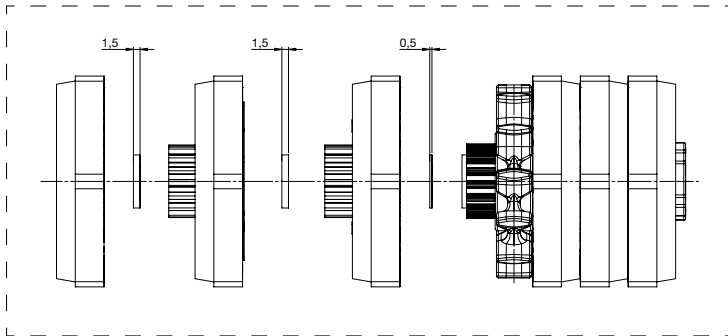

GETRIEBESATZ - MONTAGE FÜR SOLA-TECS C - AL3

GEARBOX UNIT - ASSEMBLY FOR SOLA-TECS C - AL3

Montageposition der Scheiben.
Assembly position of the washers