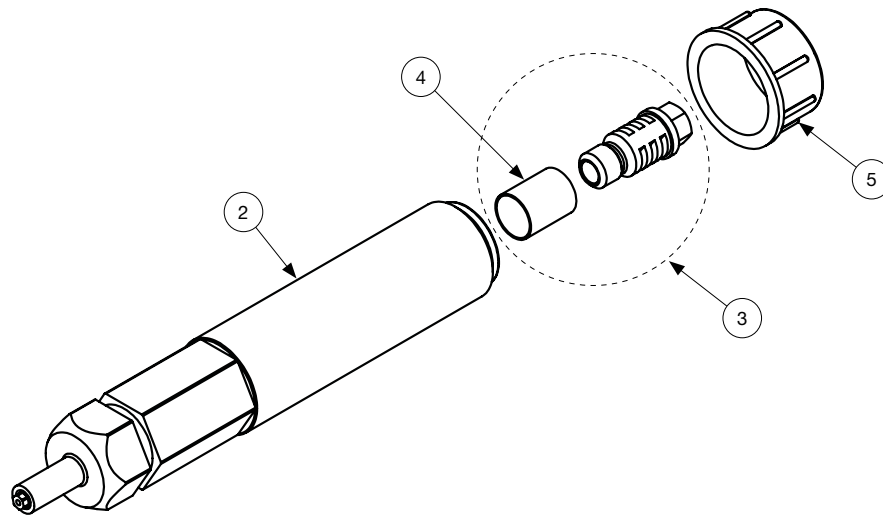

VE = Verpackungseinheit
PU = Packaging Unit

**GETRIEBESATZ
FÜR SOLA-TECS C - AL3**

**GEARBOX UNIT
FOR SOLA-TECS C - AL3**

Pos. Pos.	Art-Nr. Item no.	Beschreibung Description	VE PU	Preis € / VE Price € / PU	Anzahl Qty.
1	0201818	Getriebesatz komplett - AL3	1 St. pcs	259,00	
2	0200225	Turbinenrad komplett	1 St. pcs	24,00	
3	0201582	Achsscheibe 0,5 mm - Satz	2 St. pcs	4,50	
4	0200876	Getriebescheibe komplett	1 St. pcs	43,00	
5	0200224	Getriebescheibe inkl. 3 Getriebestifte	1 St. pcs	36,00	
6	0201580	Zahnrad-Satz	18 St. pcs	30,00	
7	0201581	Achsscheibe 1,5 mm - Satz	4 St. pcs	11,00	
8	0300281	Getriebeaußenring	1 St. pcs	11,00	

VE = Verpackungseinheit
PU = Packaging Unit

GETRIEBESATZ - MONTAGE FÜR SOLA-TECS C - AL3

GEARBOX UNIT - ASSEMBLY FOR SOLA-TECS C - AL3

Montageposition der Scheiben.
Assembly position of the washers

Montageausrichtung der Getriebeaußenringe.
Assembly position of the gear ring.

**ANSCHLUSS-PIN - 1,2
FÜR SOLA-TECS C - AL3**

CONNECTION-PIN - 1,2
FOR SOLA-TECS C - AL3

Pos. Pos.	Art-Nr. Item no.	Beschreibung Description	VE PU	Preis € / VE Price € / PU	Anzahl Qty.
1	0200231	Anschluss-PIN - 1,2 (9 l/min)	1 St. pcs	146,00	
2	0201699	Anschlussnippel inkl. Madenschraubendüse M4x1,2	1 St. pcs	120,00	
3	0200230	Hochdruckfilter	1 St. pcs	13,20	
4	0500246	Siebrolle 10 x 13	1 St. pcs	2,70	
5	0500251	Gewindekappe M22 x 1,5	1 St. pcs	0,55	