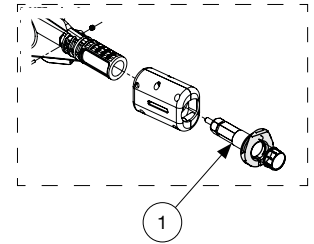

VE = Verpackungseinheit
PU = Packaging Unit

GETRIEBESATZ - MONTAGE FÜR SOLA-TECS C - AL3

GEARBOX UNIT - ASSEMBLY FOR SOLA-TECS C - AL3

Montageposition der Scheiben.
Assembly position of the washers

Montageausrichtung der Getriebeaußenringe.
Assembly position of the gear ring.

**ANSCHLUSS-PIN - 1,2
FÜR SOLA-TECS C - AL3**

CONNECTION-PIN - 1,2
FOR SOLA-TECS C - AL3

Pos. Pos.	Art-Nr. Item no.	Beschreibung Description	VE PU	Preis € / VE Price € / PU	Anzahl Qty.
1	0200231	Anschluss-PIN - 1,2 (9 l/min)	1 St. pcs	146,00	
2	0201699	Anschlussnippel inkl. Madenschraubendüse M4x1,2	1 St. pcs	120,00	
3	0200230	Hochdruckfilter	1 St. pcs	13,20	
4	0500246	Siebrolle 10 x 13	1 St. pcs	2,70	
5	0500251	Gewindekappe M22 x 1,5	1 St. pcs	0,55	