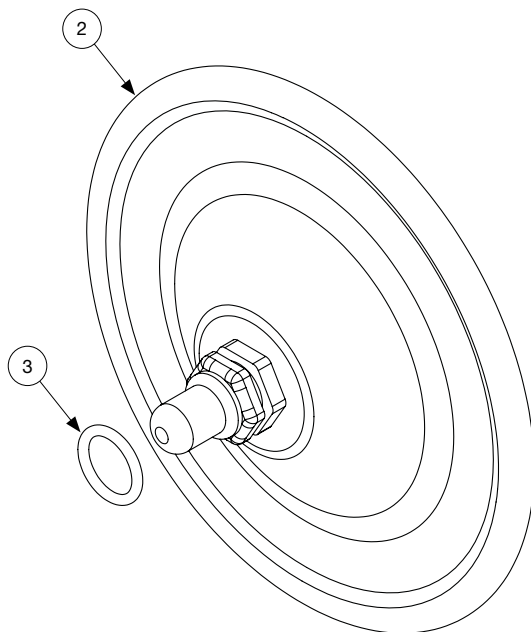

TRANSPORTKAPPE FÜR SOLA-TECS C - AL3

TRANSPORT COVER
FOR SOLA-TECS C - AL3

Pos. Pos.	Art-Nr. Item no.	Beschreibung Description	VE PU	Preis € / VE Price € / PU	Anzahl Qty.
1	0200241	Transportkappe - SOLA-TECS C	1 St. pcs	13,00	
2	0301549	Transportkappe	1 St. pcs	12,00	
3	0601748	O-Ring DIN 3771-NBR70 - 20 x 1,5	1 St. pcs	1,20	

VE = Verpackungseinheit
PU = Packaging Unit