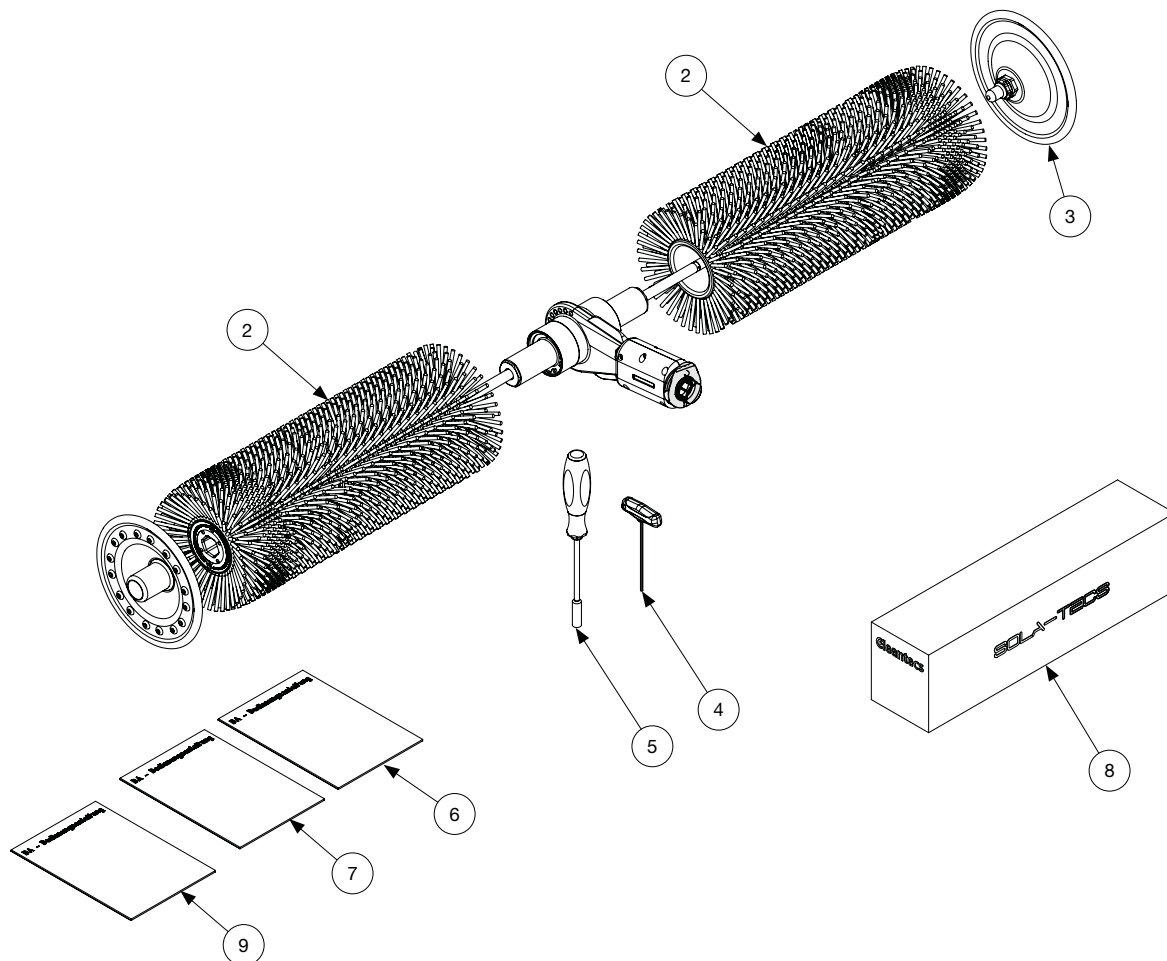

**KOMPLETTGERÄT
FÜR SOLA-TECS C - AL3**

**COMPLETE ASSEMBLY
FOR SOLA-TECS C - AL3**

Pos. Pos.	Art-Nr. Item no.	Beschreibung Description	VE PU	Preis € / VE Price € / PU	Anzahl Qty.
1	0201817	Grundgerät - SOLA-TECS C - AL3	1 St. pcs	1.623,00	
2	0200947	Bürstensatz - SOLA-TECS C600	1 St. pcs	545,00	
	0200951	Bürstensatz - SOLA-TECS C800	1 St. pcs	732,00	
	0200952	Bürstensatz - SOLA-TECS C1000	1 St. pcs	1.000,00	
3	0200241	Transportkappe - SOLA-TECS C	1 St. pcs	13,00	
4	0755010	6-kant-Schraubendreher mit Quergriff SW 2,5	1 St. pcs	4,90	
5	0755009	Steckschlüssel mit Heft lang SW 8	1 St. pcs	12,00	
6	0303155	Bedienungsanleitung SOLA-TECS C - 2010	1 St. pcs	0,00	
7	0303788	Bedienungsanleitung SOLA-TECS C - 2010 - en	1 St. pcs	0,00	
8	0720021	Verpackung-Karton - SOLA-TECS C	1 St. pcs	14,00	
9	0304282	Broschüre SOLA-TECS C deutsch (Händler VE 50 Stück)	1 St. pcs	0,00	
	0304283	Brochure SOLA-TECS C english (dealer VE 50 piece)	1 St. pcs	0,00	

VE = Verpackungseinheit
PU = Packaging Unit

GRUNDGERÄT FÜR SOLA-TECS C - AL3

BASIC UNIT
FOR SOLA-TECS C - AL3

Pos. Pos.	Art-Nr. Item no.	Beschreibung Description	VE PU	Preis € / VE Price € / PU	Anzahl Qty.
1	0200879	Grundgerät - SOLA-TECS - AL3	1 St. pcs	1.623,00	
2	0304458	Getriebegehäuse - AL3	1 St. pcs	754,00	
3	0201818	Getriebesatz komplett - AL3	1 St. pcs	259,00	
4	0201815	Getriebewelle Mitnahme 5-kt - AL3	1 St. pcs	168,00	
5	0201816	Getriebewelle Mitnahme 4-kt - AL3	1 St. pcs	168,00	
6	0500999	Wellendichtring 16x28x7 NBR A	1 St. pcs	2,20	
7	0500245	Rillenkugellager S6001-2RS	1 St. pcs	13,20	
8	0302685	Getriebedeckel - AL3	1 St. pcs	165,00	
9	0619553	Sicherungsring DIN 472-A2 - 54 x 2	1 St. pcs	3,30	
10	0200231	Anschluss-PIN - 1,2 (9 l/min)	1 St. pcs	146,00	
11	0200238	Spritzschutz-Halter - SOLA-TECS C	1 St. pcs	22,00	
12	0609056	Zylinderschraube mit ISK DIN 912-A2 - M3 x 25	1 St. pcs	0,55	
13	0620185	Sechskantmutter Klemmteil HF DIN 982-A2 - M3	1 St. pcs	0,55	
14	0201009	Verdrehschutz SOLA-TECS C	1 St. pcs	5,00	