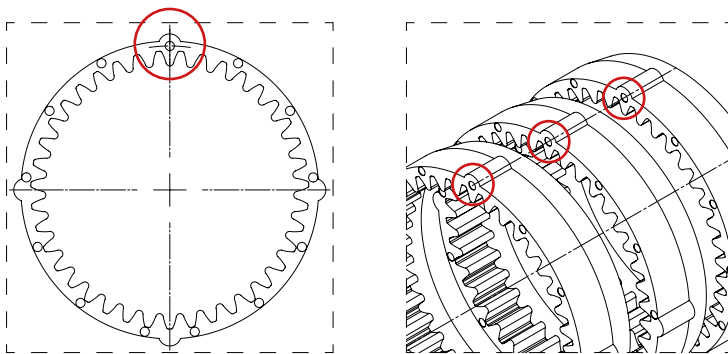

VE = Verpackungseinheit
PU = Packaging Unit

**GETRIEBESATZ
FÜR SOLA-TECS C - AL3**

**GEARBOX UNIT
FOR SOLA-TECS C - AL3**

Pos. Pos.	Art-Nr. Item no.	Beschreibung Description	VE PU	Preis € / VE Price € / PU	Anzahl Qty.
1	0201818	Getriebesatz komplett - AL3	1 St. pcs	259,00	
2	0200225	Turbinenrad komplett	1 St. pcs	24,00	
3	0201582	Achsscheibe 0,5 mm - Satz	2 St. pcs	4,50	
4	0200876	Getriebescheibe komplett	1 St. pcs	43,00	
5	0200224	Getriebescheibe inkl. 3 Getriebestifte	1 St. pcs	36,00	
6	0201580	Zahnrad-Satz	18 St. pcs	30,00	
7	0201581	Achsscheibe 1,5 mm - Satz	4 St. pcs	11,00	
8	0300281	Getriebeaußenring	1 St. pcs	11,00	

VE = Verpackungseinheit
PU = Packaging Unit

GETRIEBESATZ - MONTAGE FÜR SOLA-TECS C - AL3

GEARBOX UNIT - ASSEMBLY FOR SOLA-TECS C - AL3

Montageposition der Scheiben.
Assembly position of the washers

Montageausrichtung der Getriebeaußenringe.
Assembly position of the gear ring.

**ANSCHLUSS-PIN - 1,2
FÜR SOLA-TECS C - AL3**

CONNECTION-PIN - 1,2
FOR SOLA-TECS C - AL3

Pos. Pos.	Art-Nr. Item no.	Beschreibung Description	VE PU	Preis € / VE Price € / PU	Anzahl Qty.
1	0200231	Anschluss-PIN - 1,2 (9 l/min)	1 St. pcs	146,00	
2	0201699	Anschlussnippel inkl. Madenschraubendüse M4x1,2	1 St. pcs	120,00	
3	0200230	Hochdruckfilter	1 St. pcs	13,20	
4	0500246	Siebrolle 10 x 13	1 St. pcs	2,70	
5	0500251	Gewindekappe M22 x 1,5	1 St. pcs	0,55	