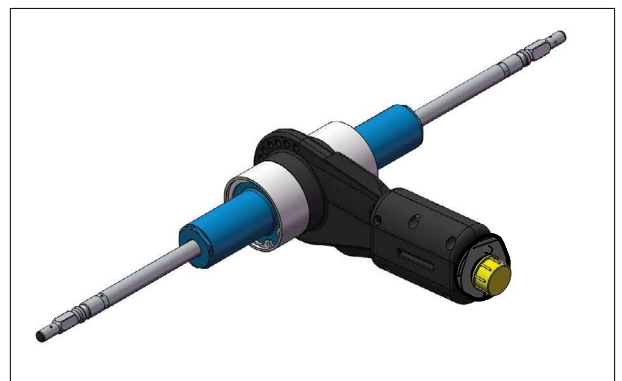

SOLA-TECS C - AL3

Bitte beachten Sie Ihre SOLA-TECS C - Version
Please note your SOLA-TECS C version