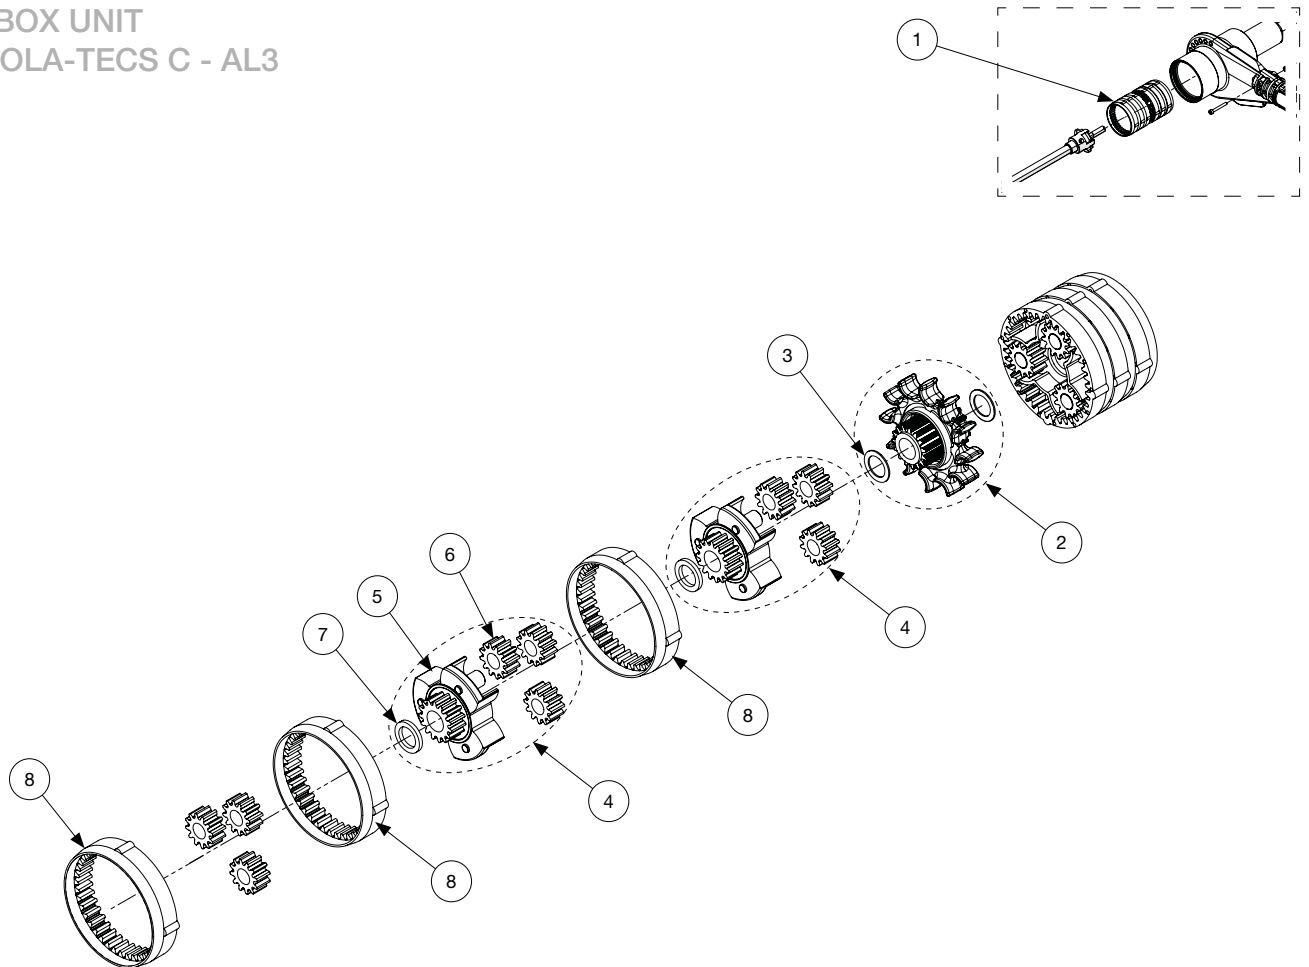

VE = Verpackungseinheit
PU = Packaging Unit

GRUNDGERÄT FÜR SOLA-TECS C - AL3

BASIC UNIT
FOR SOLA-TECS C - AL3

Pos. Pos.	Art-Nr. Item no.	Beschreibung Description	VE PU	Preis € / VE Price € / PU	Anzahl Qty.
1	0200879	Grundgerät - SOLA-TECS - AL3	1 St. pcs	1.623,00	
2	0304458	Getriebegehäuse - AL3	1 St. pcs	754,00	
3	0201818	Getriebesatz komplett - AL3	1 St. pcs	259,00	
4	0201815	Getriebewelle Mitnahme 5-kt - AL3	1 St. pcs	168,00	
5	0201816	Getriebewelle Mitnahme 4-kt - AL3	1 St. pcs	168,00	
6	0500999	Wellendichtring 16x28x7 NBR A	1 St. pcs	2,20	
7	0500245	Rillenkugellager S6001-2RS	1 St. pcs	13,20	
8	0302685	Getriebedeckel - AL3	1 St. pcs	165,00	
9	0619553	Sicherungsring DIN 472-A2 - 54 x 2	1 St. pcs	3,30	
10	0200231	Anschluss-PIN - 1,2 (9 l/min)	1 St. pcs	146,00	
11	0200238	Spritzschutz-Halter - SOLA-TECS C	1 St. pcs	22,00	
12	0609056	Zylinderschraube mit ISK DIN 912-A2 - M3 x 25	1 St. pcs	0,55	
13	0620185	Sechskantmutter Klemmteil HF DIN 982-A2 - M3	1 St. pcs	0,55	
14	0201009	Verdrehschutz SOLA-TECS C	1 St. pcs	5,00	

VE = Verpackungseinheit
PU = Packaging Unit

**GETRIEBESATZ
FÜR SOLA-TECS C - AL3**

**GEARBOX UNIT
FOR SOLA-TECS C - AL3**

Pos. Pos.	Art-Nr. Item no.	Beschreibung Description	VE PU	Preis € / VE Price € / PU	Anzahl Qty.
1	0201818	Getriebesatz komplett - AL3	1 St. pcs	259,00	
2	0200225	Turbinenrad komplett	1 St. pcs	24,00	
3	0201582	Achsscheibe 0,5 mm - Satz	2 St. pcs	4,50	
4	0200876	Getriebescheibe komplett	1 St. pcs	43,00	
5	0200224	Getriebescheibe inkl. 3 Getriebestifte	1 St. pcs	36,00	
6	0201580	Zahnrad-Satz	18 St. pcs	30,00	
7	0201581	Achsscheibe 1,5 mm - Satz	4 St. pcs	11,00	
8	0300281	Getriebeaußenring	1 St. pcs	11,00	